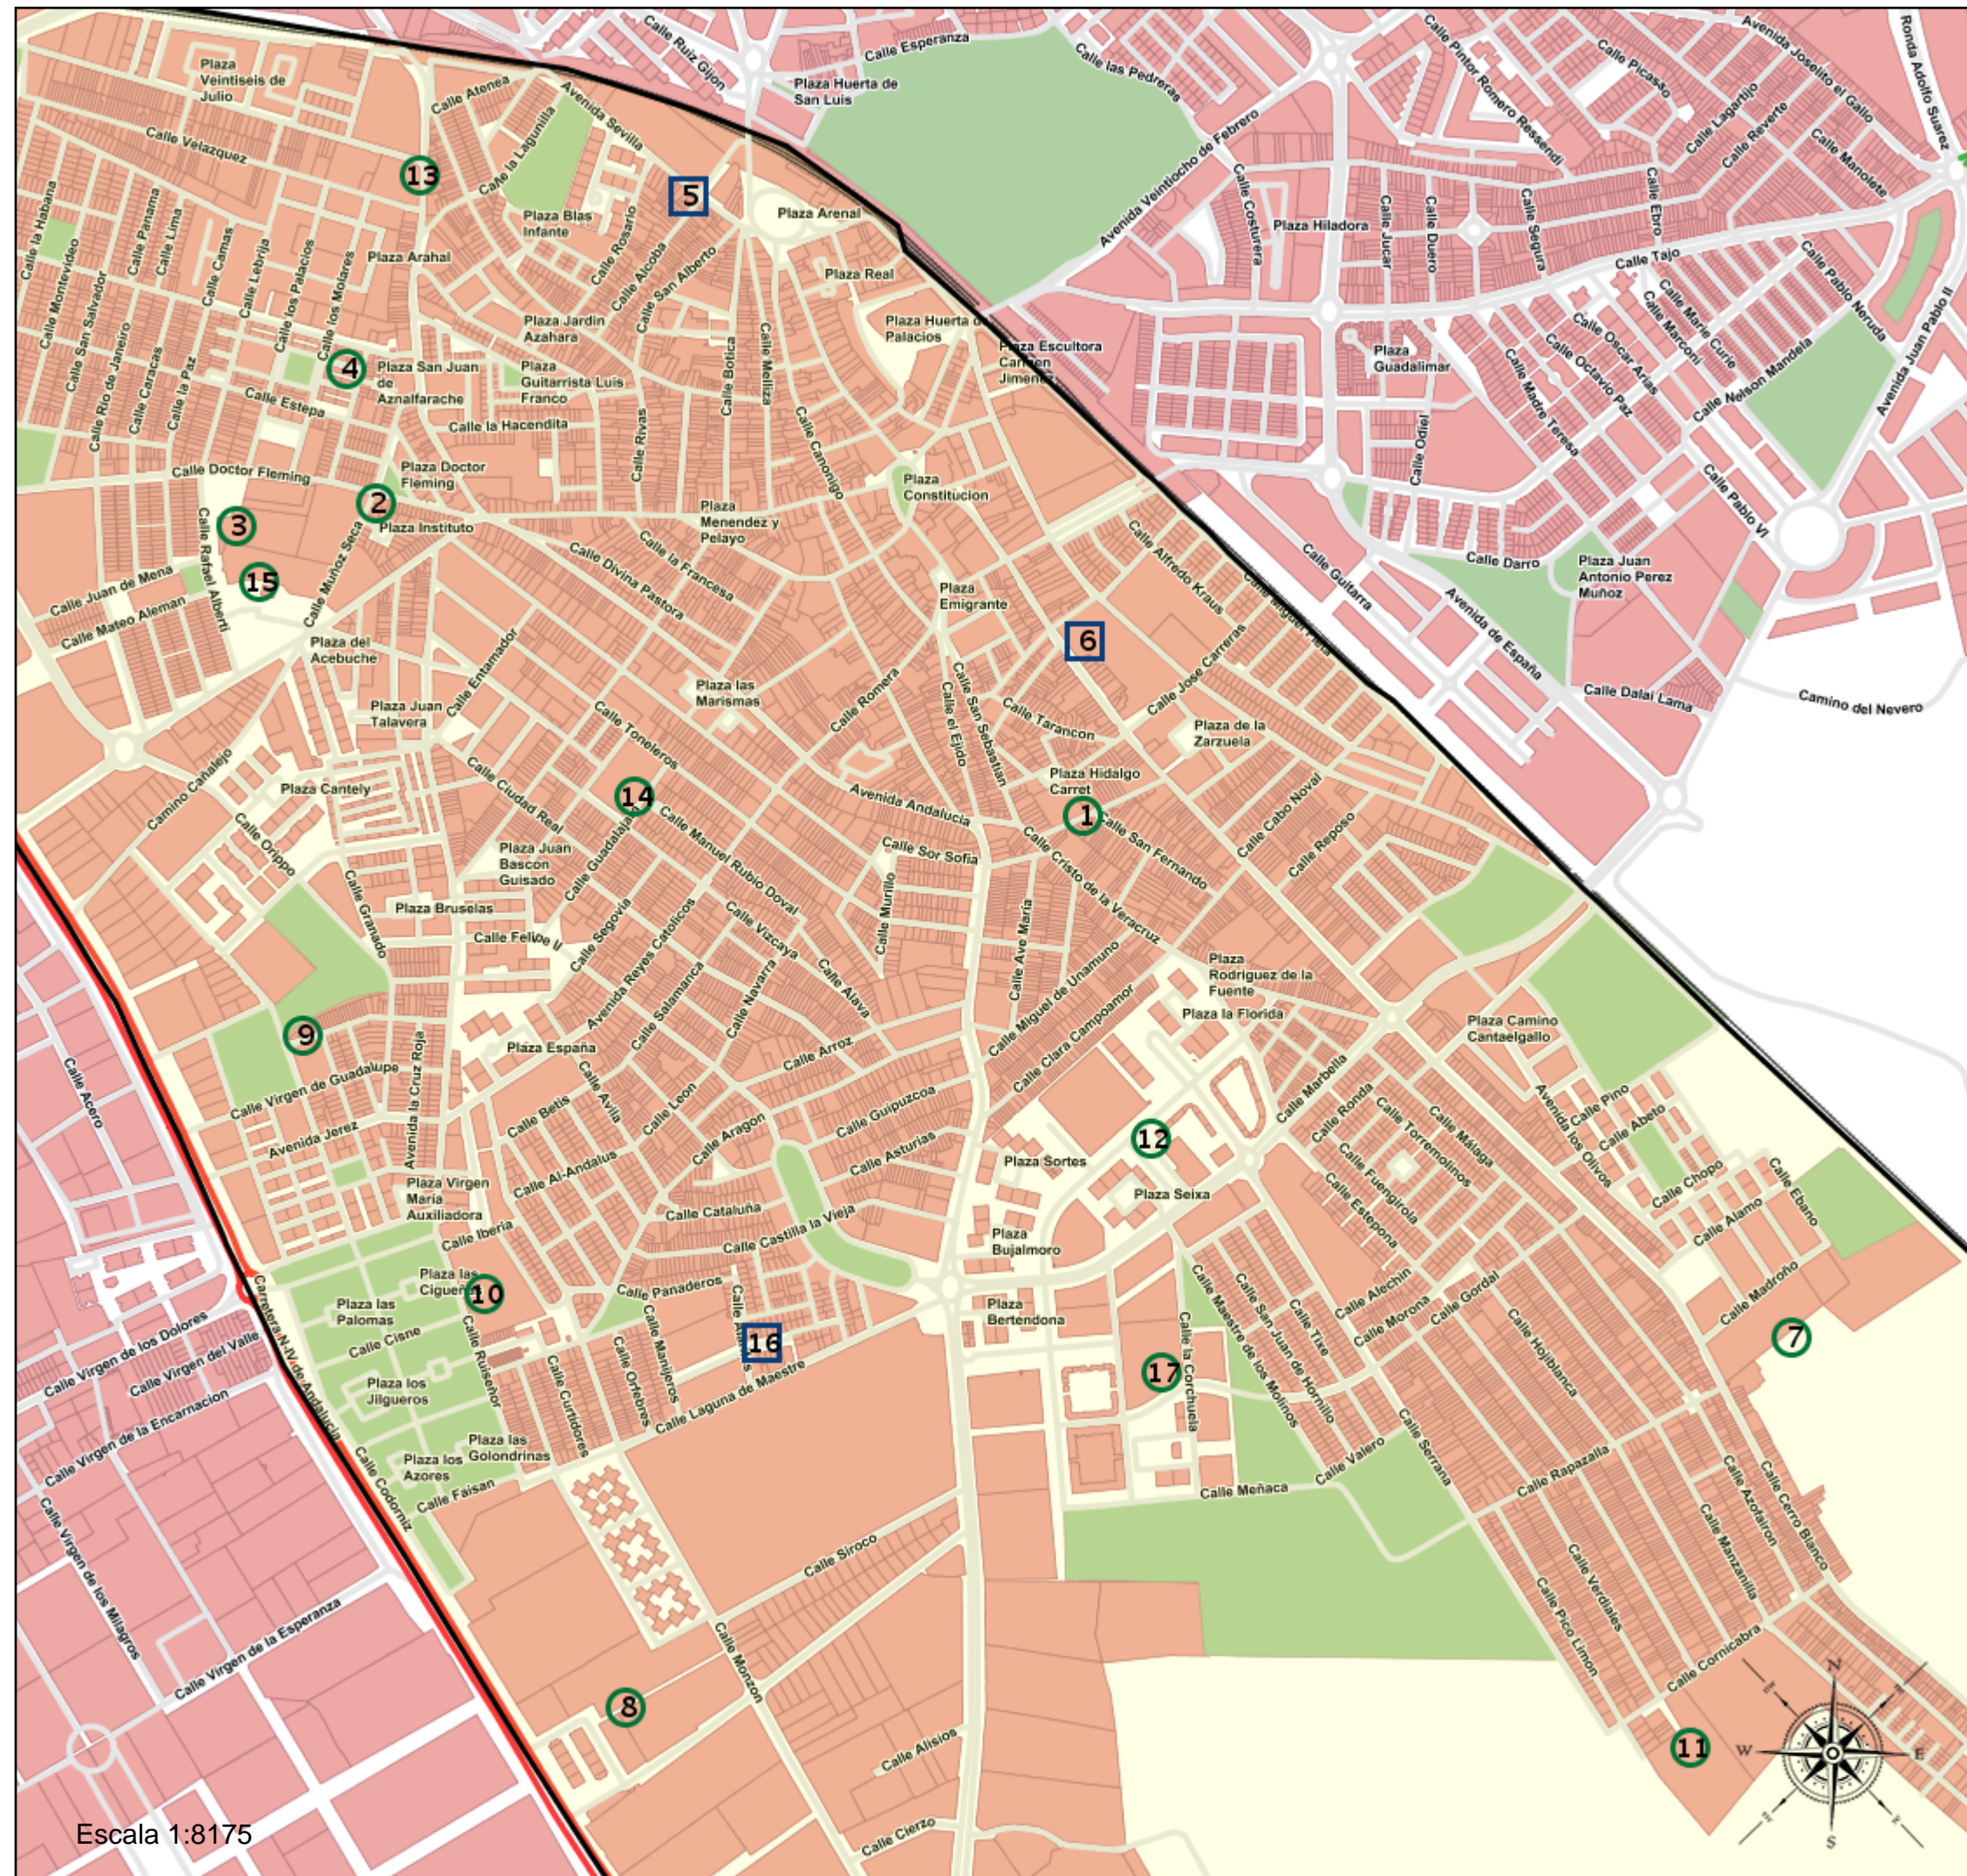

Área de influencia escolar Dos Hermanas

Zona 41038_02 (Segundo Cic. Infantil/Primaria)

- (1) 41001550 - C.E.I.P. San Sebastián
- (2) 41001562 - C.E.I.P. Cervantes
- (3) 41001574 - C.E.I.P. Vicente Aleixandre
- (4) 41001586 - C.E.I.P. Ntra. Sra. del Amparo
- (5) 41001631 - C.D.P. Nuestra Señora de la Compasión
- (6) 41001641 - C.D.P. Sagrada Familia
- (7) 41001768 - C.E.I.P. Fernán Caballero
- (8) 41008945 - C.E.I.P. Juan Ramón Jiménez
- (9) 41008957 - C.E.I.P. Maestra Dolores Velasco
- (10) 41010162 - C.E.I.P. Maestro José Varela
- (11) 41010371 - C.E.I.P. Ibarburu
- (12) 41010629 - C.E.I.P. Los Montecillos
- (13) 41017651 - C.E.I.P. 19 de Abril
- (14) 41602077 - C.E.I.P. Carlos I
- (15) 41602089 - C.E.I.P. El Palmarillo
- (16) 41602168 - C.D.P. María Zambrano
- (17) 41602296 - C.E.I.P. Oripo

Legenda

- Centros públicos
- Centros concertados

Escala 1:8175