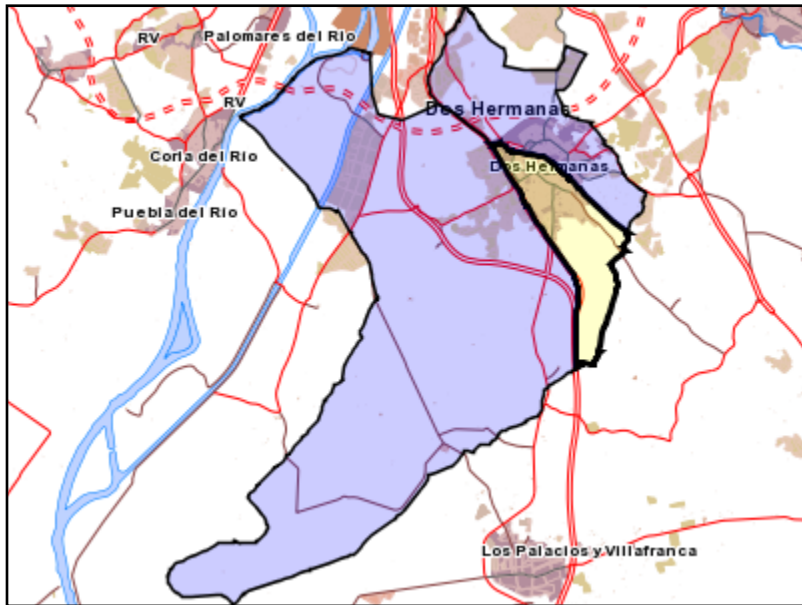

Área de influencia escolar Dos Hermanas

Zona 41038_02 (Segundo Cic. Infantil/Primaria)

- (1) 41001550 - C.E.I.P. San Sebastián
- (2) 41001562 - C.E.I.P. Cervantes
- (3) 41001574 - C.E.I.P. Vicente Aleixandre
- (4) 41001586 - C.E.I.P. Ntra. Sra. del Amparo
- (5) 41001631 - C.D.P. Nuestra Señora de la Compasión
- (6) 41001641 - C.D.P. Sagrada Familia
- (7) 41001768 - C.E.I.P. Fernán Caballero
- (8) 41008945 - C.E.I.P. Juan Ramón Jiménez
- (9) 41008957 - C.E.I.P. Maestra Dolores Velasco
- (10) 41010162 - C.E.I.P. Maestro José Varela
- (11) 41010371 - C.E.I.P. Ibarburu
- (12) 41010629 - C.E.I.P. Los Montecillos
- (13) 41017651 - C.E.I.P. 19 de Abril
- (14) 41602077 - C.E.I.P. Carlos I
- (15) 41602089 - C.E.I.P. El Palmarillo
- (16) 41602168 - C.D.P. María Zambrano
- (17) 41602296 - C.E.I.P. Oripo

Legenda

- Centros públicos
- Centros concertados

Escala 1:8175